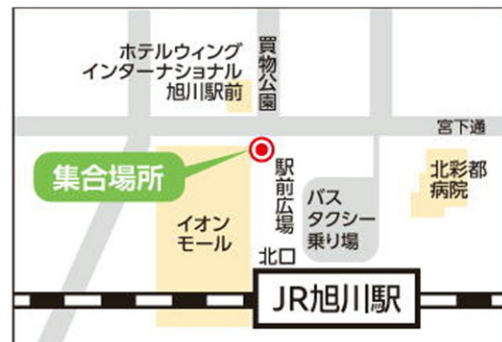

旭川駅前広場から無料送迎運行

集合場所

JR旭川駅 駅前広場

イオンモール旭川駅前
宮下通入口付近

集合時間

集合時間は、ホームページ等にてご確認ください。

ACCESS

- JR** ●最寄りの西御料駅から1.9km 徒歩20分
- BUS** ●旭川電気軌道バス停
- ㊦71番 医大病院前
 - ㊦82番 南高校
 - ㊦84番 リサーチパーク前
 - ㊦80.81番 緑が丘3の4

屋外駐車場、駐輪場もあるので
車や自転車で通学可能です。

〒078-8801 北海道旭川市緑が丘東1条2丁目1番28
TEL 0166-66-2500 メール koho@hokuho.ac.jp